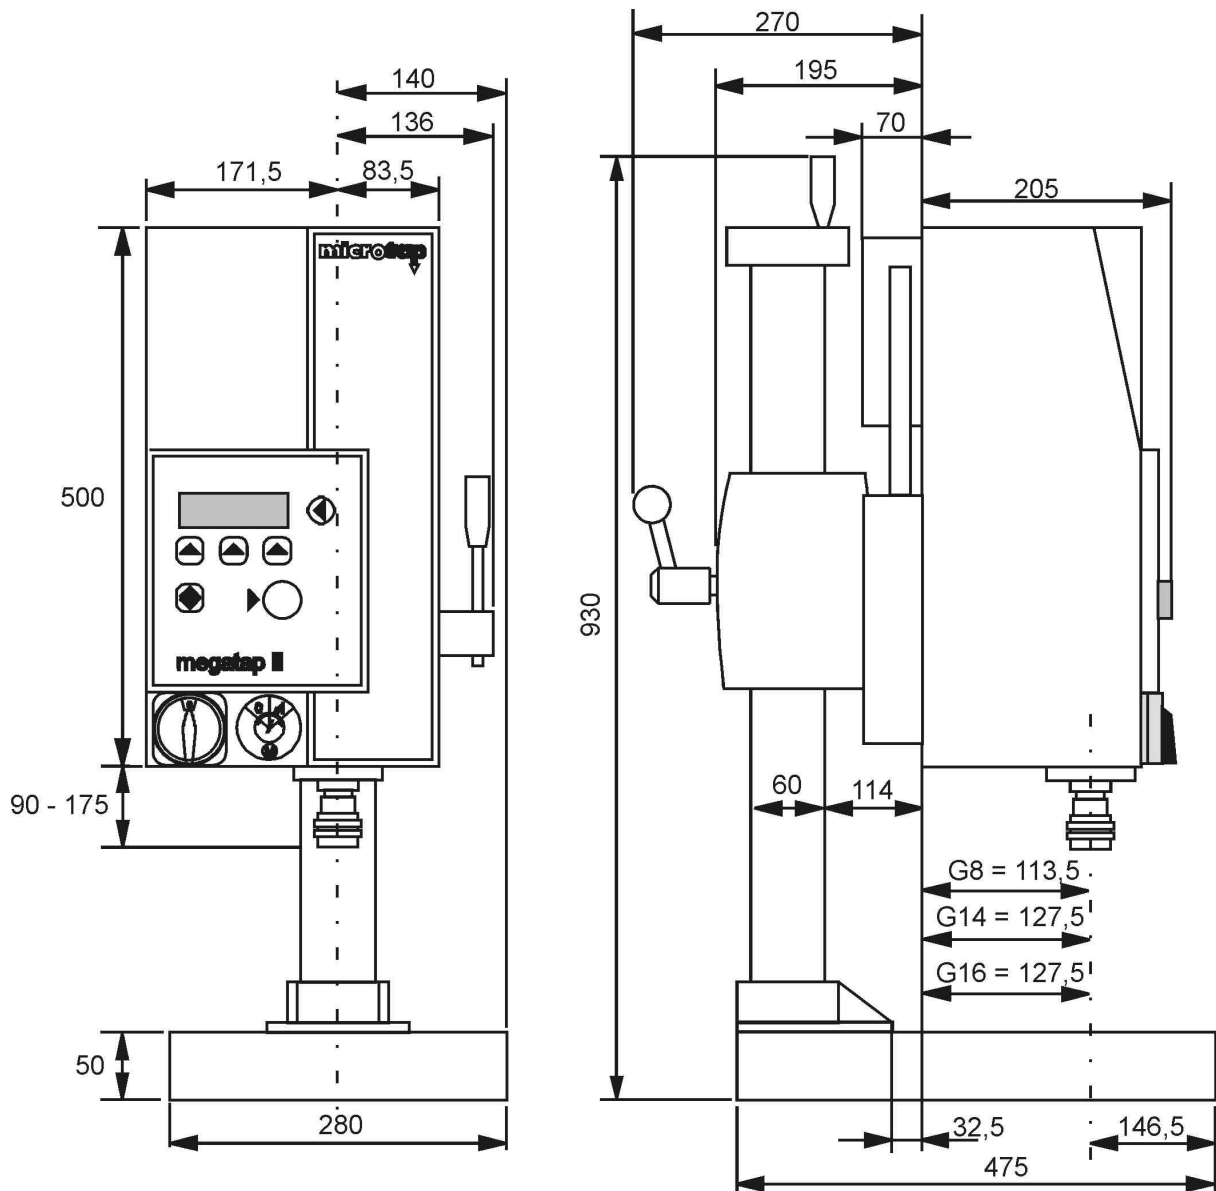

Abmessungen

ServiceInformation

megatap II / labtap / jobtap

Abmessungen megatap II (Einheit mm)